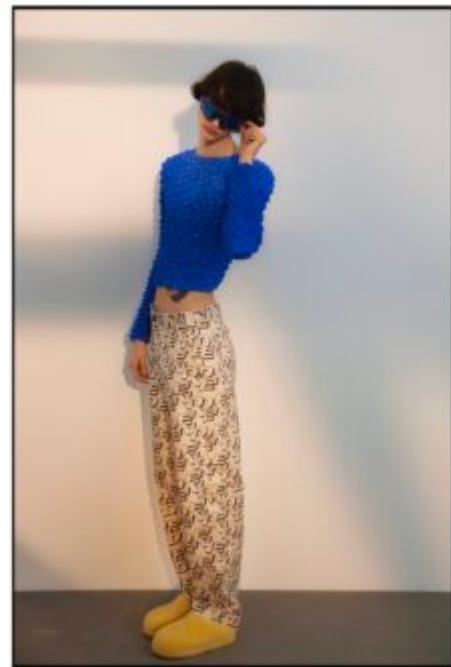

TRUE MODELS

Filip Gasiewicz

190 | 92 / 78 / 92 / 44 | Brown / Brown

TRUE MODELS

Filip Gasiewicz

190 | 92 / 78 / 92 / 44 | Brown / Brown

TRUE MODELS

Filip Gasiewicz

190 | 92 / 78 / 92 / 44 | Brown / Brown

TRUE MODELS

Filip Gasiewicz

190 | 92 / 78 / 92 / 44 | Brown / Brown

TRUE MODELS

Filip Gasiewicz

190 | 92 / 78 / 92 / 44 | Brown / Brown

TRUE MODELS

Filip Gasiewicz

190 | 92 / 78 / 92 / 44 | Brown / Brown

TRUE MODELS

Filip Gasiewicz

190 | 92 / 78 / 92 / 44 | Brown / Brown

TRUE MODELS

Filip Gasiewicz

190 | 92 / 78 / 92 / 44 | Brown / Brown

TRUE MODELS

Filip Gasiewicz

190 | 92 / 78 / 92 / 44 | Brown / Brown

TRUE MODELS